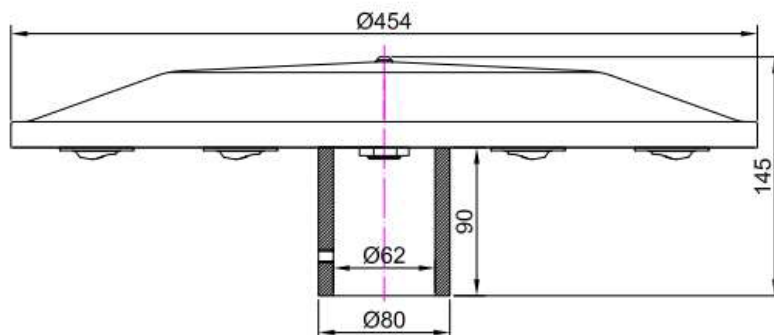

> LAMBERGA LED svítidla

MONA VÝROBKOVÁ ŘADA

MONA – STANDARDNÍ PROVEDENÍ

Teplota chromatičnosti	6000 K
Index podání barev	Ra > 60
Skleněný optický systém	Každý LED čip je překryt skleněnou optickou čočkou bez použití PMMA
Stupeň krytí	IP 66
T _a	- 35 °C až 45 °C
Životnost LED	L80 = 120 000 hodin
Povrchová úprava	přírodní Elox

Rozměr svítidla:

ZÁKLADNÍ TECHNICKÉ PARAMETRY

MONA						
Objednávací kód	Model	Set up	Příkon W	Světelný tok lm	Teplota chromatičnosti K	CRI
40 1101 00	Mona 5	C60-1400-L1	26	2 894	6 000	60
40 1102 00	Mona 6	C60-1400-L1	31	3 457	6 000	60
40 1104 00	Mona 8	C60-1400-L1	40	4 610	6 000	60
40 1105 00	Mona 10	C60-1400-L1	50	5 762	6 000	60