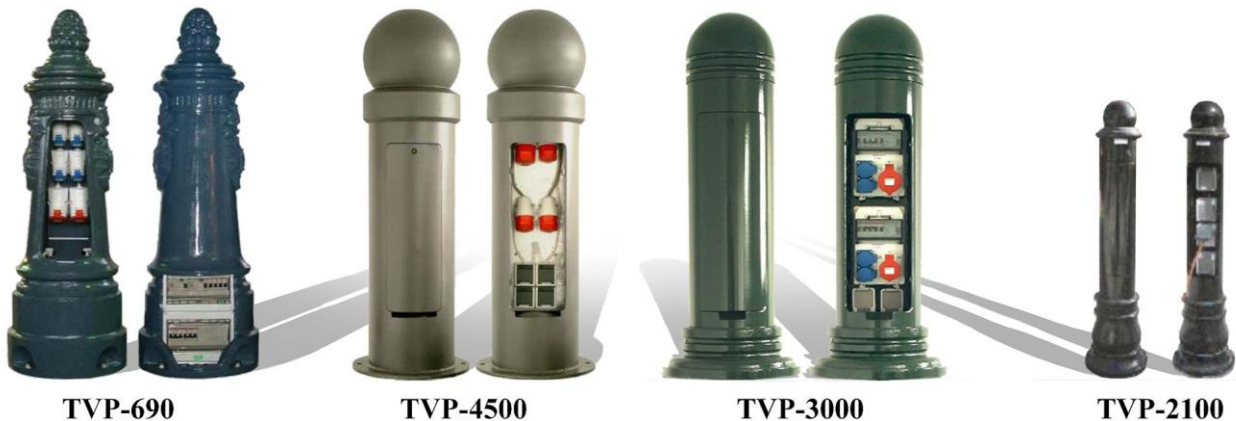

JKV OPAVA s. r. o.

- Přímá realizace úspor veřejného osvětlení
- Profesionální světelná výzdoba LEBLANC pro města a obce
- Historické osvětlení, mobiliář a profesionální lití TRAPP
- Slavnostní, průmyslové a speciální osvětlení
- Výroba a prodej podzemního kontejnerového stání

DEKORATIVNÍ INSTALAČNÍ SLOUPKY PRO NÁMĚSTÍ A VEŘEJNÁ PROSTRANSTVÍ

- Estetickou formou řeší napojení elektrické energie při konání veřejných a kulturních akcí.
- Nahrazují drahé a nepraktické podzemní rozvaděče a nevzhledné plastové skříně.
- Dekorativně doplňují stávající historické i moderní osvětlení a městský mobiliář.
- Možnost volby vlastní RAL a odlevu erbu obce.
- Osazení dle požadavků zákazníka a možností vnitřního prostoru.

Instalační sloupek TVP-690, Frýdek-Místek

UKÁZKA VYBRANÝCH TYPŮ:

TVP-690

TVP-4500

TVP-3000

TVP-2100