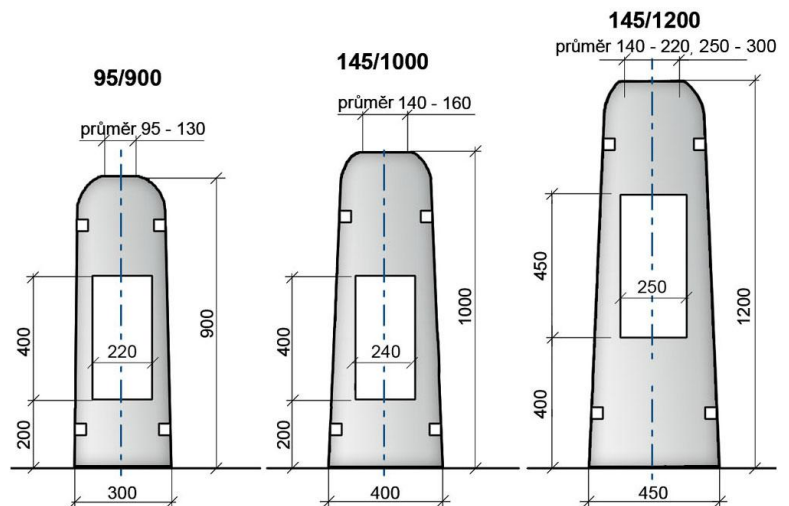

PATICE STOŽÁRŮ PRO VEŘEJNÉ OSVĚTLENÍ

**základní
barva
(RAL 7001)**

**barva dle
RAL**

kamenina

Polymerbetonové patice - těžké - základní typy
Patice sadová 95/900 šedá, litá
Patice uliční 145/1000 šedá, litá
Patice uliční 145/1200 šedá, litá
Příplatek za úpravu horního otvoru patice - 100 Kč bez DPH
Příplatek za změnu barvy dle RAL nebo provedení kamenina - 150 Kč bez DPH
Laminátové patice - lehké - základní typy
Patice sadová 95/900 šedá, laminátová
Patice uliční 145/1000 šedá, laminátová
Patice uliční 145/1200 šedá, laminátová
Patice silniční 180/1500 šedá, laminátová
Příplatek za změnu barvy dle RAL - 100 Kč bez DPH