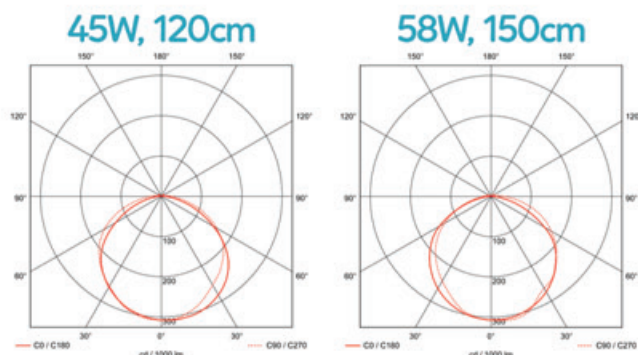

## LED prachotěsné svítidlo TIL

45W (120cm), 58W (150cm)

- 107lm/W, 4000K
- AC 100-277V
- 4815 - 6206lm
- Samsung diody
- Strmívání DALI
- IP65, IK08
- Vyzařovací úhel 120°
- Ra >80
- Záruka 36 měsíců

50.000  
hodin  
svícení