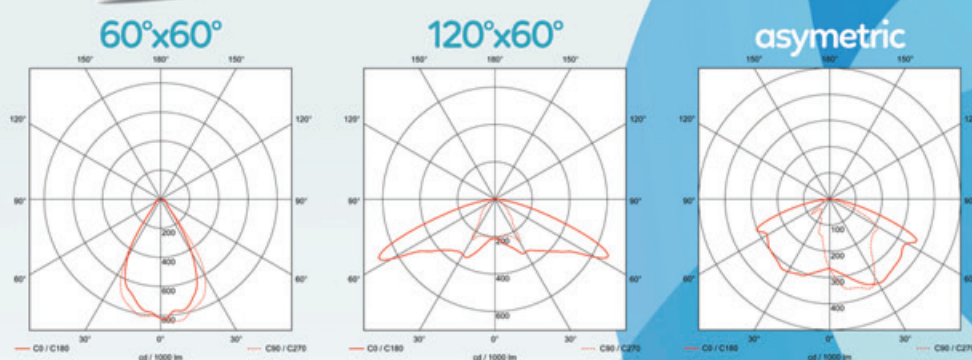

LED prachotěsné svítidlo TIL

45W (120cm), 58W (150cm)

- 107lm/W, 4000K
- AC 100-277V
- 4815 - 6206lm
- Samsung diody
- Strmívání DALI
- IP65, IK08
- Vyzařovací úhel 120°
- Ra >80
- Záruka 36 měsíců

50.000
hodin
svícení

úspora až
90%

SAMSUNG
diody

SAMSUNG
CHIPS INSIDE

LED veřejné osvětlení COBRA

Design 2015

- 103lm/W, 4000K
- 3090 - 8240lm
- Samsung diody
- MEAN WELL HLG zdroj
- Výměnné moduly ClickLED
- Optiky 60°, 120°x60°, asymetric
- IP66, IK09
- Integrovaný naklápěcí adaptér
- Přepět'ová ochrana 4kV

SAMSUNG
CHIPS INSIDE

30W, 40W
COBRA

60W, 80W
COBRA TWIN

System skládaných
vyměnných modulů

50.000
hodin
svícení

úspora až
90%

SAMSUNG
diody

MW
MEAN WELL
zdroj