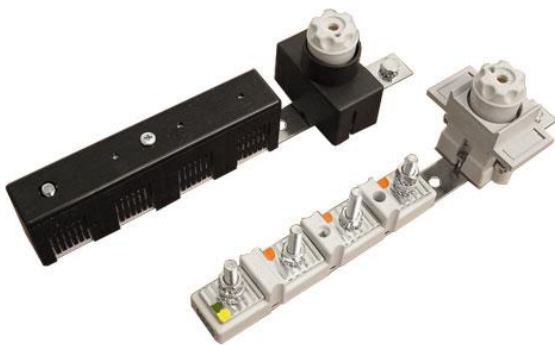

## Elektrovýzbroje EF pro veřejné osvětlení

Základní ceník v provedení IP 00 s možností dokoupit samostatně krytí IP 20:

ŘADA 48- standardní velikost	
Označení	Cena
SR 481-27 Z/Un	360 Kč
SR 481-25 Z/Un	360 Kč
SR 481-14 Z/Un	360 Kč
SR 481-VL Z/Un	368 Kč
SR 481-RS Z/Un	360 Kč
SR 482-27 Z/Un	445 Kč
SR 482-14 Z/Un	445 Kč
SR 482-VL Z/Un	454 Kč
SR 483-14 Z/Un	659 Kč
EV 481-25 Z/Un	360 Kč
EV 481-14 Z/Un	360 Kč
EV 481-VL Z/Un	368 Kč
EV 481-RS Z/Un	360 Kč
EV 482-25 Z/Un	445 Kč
EV 482-14 Z/Un	445 Kč
EV 482-VL Z/Un	454 Kč
EV 482-RS Z/Un	445 Kč
EV 483-25 Z/Un	659 Kč
EV 483-14 Z/Un	659 Kč
EV 483-VL Z/Un	667 Kč
EV 483-RS Z/Un	659 Kč
EV 484-14 Z/Un	785 Kč

ŘADA 56- pětipólové provedení	
Označení	Cena
SR 561-27 Z/Un	377 Kč
SR 561-25 Z/Un	377 Kč
SR 561-14 Z/Un	377 Kč
SR 561-VL Z/Un	385 Kč
SR 561-RS Z/Un	377 Kč
SR 562-14 Z/Un	452 Kč
EV 561-25 Z/Un	377 Kč
EV 561-14 Z/Un	377 Kč
EV 561-VL Z/Un	385 Kč
EV 561-RS Z/Un	377 Kč
EV 562-25 Z/Un	452 Kč
EV 562-14 Z/Un	452 Kč
EV 562-VL Z/Un	462 Kč
EV 562-RS Z/Un	452 Kč
EV 563-14 Z/Un	672 Kč
Označení	Cena
KS 8 Kryt IP 20	30 Kč
KS 6 Kryt IP 20	30 Kč
KS 80 Kryt IP 20	77 Kč
KS 60 Kryt IP 20	77 Kč
KP 14 Kryt IP 20	22 Kč
KP 27 Kryt IP 20	24 Kč

**Vysvětlivky k označení jednotlivých typů naleznete v grafické příloze !**

Provedení IP 00, provedení IP 20- za příplatek. Ceny uvedené v nabídce se rozumí v měně CZK, bez DPH

SR = páskový držák, EV = DIN lišta

**ŘADA 48**

- čtyřpólové rozvodnice se šrouby M8 ( klasická velikost )

**ŘADA 56**

- pětipólové rozvodnice se šrouby M6 ( zmenšená velikost )