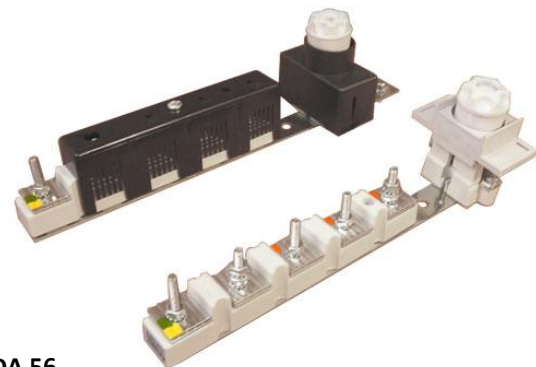

**Vysvětlivky k označení jednotlivých typů naleznete v grafické příloze !**

Provedení IP 00, provedení IP 20- za příplatek. Ceny uvedené v nabídce se rozumí v měně CZK, bez DPH

SR = páskový držák, EV = DIN lišta

**ŘADA 48**

- čtyřpólové rozvodnice se šrouby M8 ( klasická velikost )

**ŘADA 56**

- pětipólové rozvodnice se šrouby M6 ( zmenšená velikost )